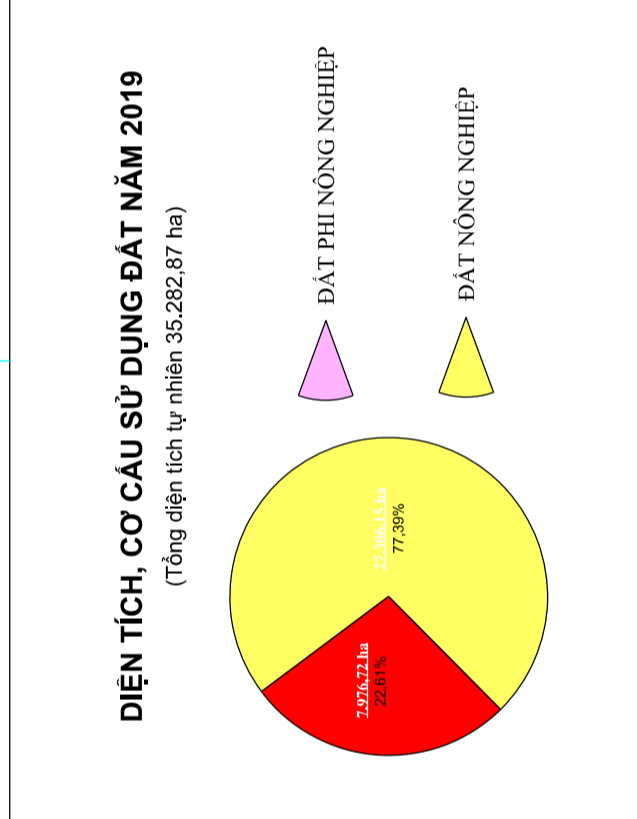

BẢN ĐỒ KẾ HOẠCH SỬ DỤNG ĐẤT NĂM 2019

HUYỆN KẾ SÁCH - TỈNH SÓC TRĂNG

CHỦ DẪN		CHỦ DẪN		CHỦ DẪN		CHỦ DẪN	
TÊN KÝ HIỆU	NIÊN TƯỢNG	TÊN KÝ HIỆU	NIÊN TƯỢNG	TÊN KÝ HIỆU	NIÊN TƯỢNG	TÊN KÝ HIỆU	NIÊN TƯỢNG
Đất chuyên trồng lúa nước	Đất chuyên trồng cây hàng năm	Đất trồng cây lâu năm	Đất trồng cây ăn quả	Đất nuôi trồng thủy sản	Đất rừng phòng hộ	Đất rừng đặc dụng	Đất rừng sản xuất
Đất nông nghiệp khác	Đất ở nông thôn	Đất ở thị trấn	Đất ở đô thị	Đất công nghiệp	Đất thương mại dịch vụ	Đất công trình công nghiệp	Đất công trình văn hóa
Đất công trình văn hóa	Đất công trình công nghiệp	Đất công trình khác	Đất chưa sử dụng	Đất trống	Đất kiến tạo	Đất kiến tạo khác	Đất kiến tạo khác

ỦY BAN NHÂN DÂN TỈNH SÓC TRĂNG Sóc Trăng ngày... tháng... năm.... CHỦ TỊCH	SỞ TÀI NGUYÊN VÀ MÔI TRƯỜNG TỈNH SÓC TRĂNG Sóc Trăng ngày... tháng... năm.... CHỦ TỊCH	ỦY BAN NHÂN DÂN HUYỆN KẾ SÁCH Kế Sách ngày... tháng... năm.... CHỦ TỊCH	VĂN PHÒNG ĐĂNG KÝ ĐẤT ĐAI TỈNH SÓC TRĂNG Sóc Trăng ngày... tháng... năm.... GIÁM ĐỐC

TỶ LỆ 1 : 25000