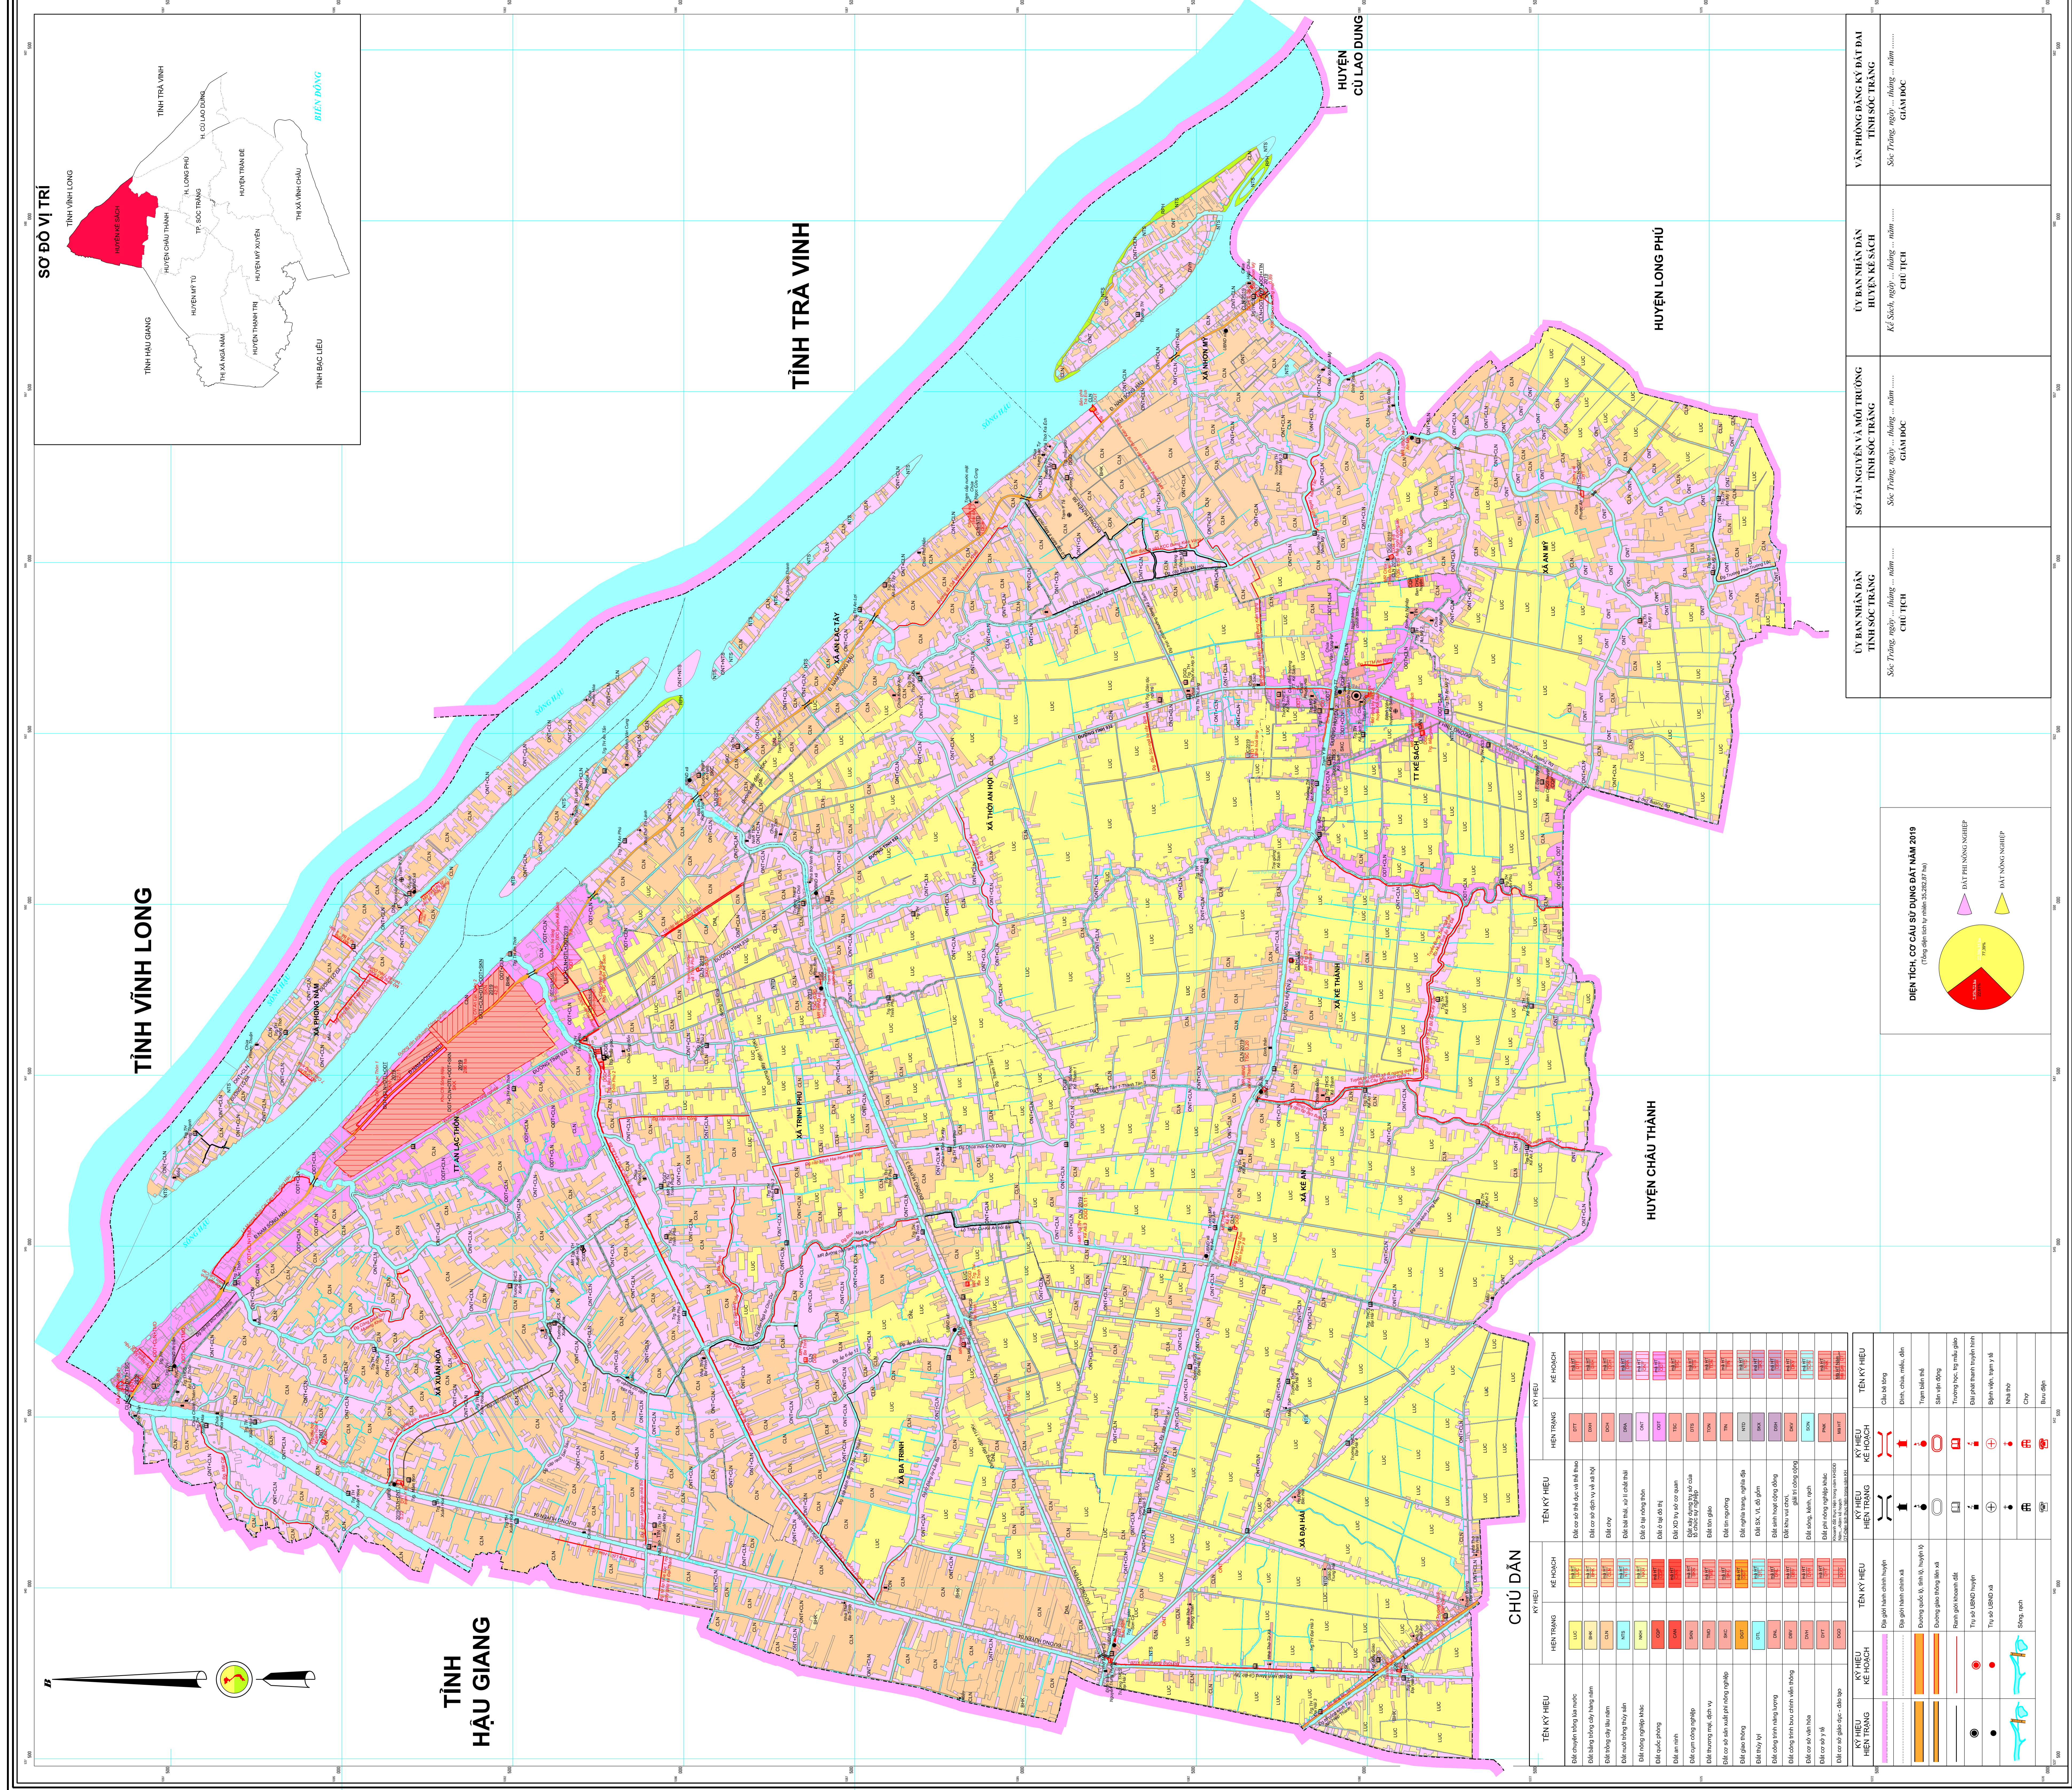

BẢN ĐỒ KẾ HOẠCH SỬ DỤNG ĐẤT NĂM 2019

HUYỆN KẾ SÁCH - TỈNH SÓC TRĂNG

CHỦ DẪN		CHỦ DẪN		CHỦ DẪN		CHỦ DẪN	
TÊN KÝ HIỆU	NIÊN TƯỢNG	TÊN KÝ HIỆU	NIÊN TƯỢNG	TÊN KÝ HIỆU	NIÊN TƯỢNG	TÊN KÝ HIỆU	NIÊN TƯỢNG
Đất chuyên trồng lúa nước	Đất chuyên trồng cây hàng năm	Đất trồng cây lâu năm	Đất trồng cây ăn quả	Đất nuôi trồng thủy sản	Đất rừng phòng hộ	Đất rừng đặc dụng	Đất rừng sản xuất
Đất nông nghiệp khác	Đất ở nông thôn	Đất ở thị trấn	Đất ở đô thị	Đất công nghiệp	Đất thương mại dịch vụ	Đất công trình công nghiệp	Đất công trình văn hóa
Đất công trình văn hóa	Đất công trình công nghiệp	Đất công trình khác	Đất chưa sử dụng	Đất trống	Đất kiến tạo	Đất kiến tạo khác	Đất kiến tạo khác

ỦY BAN NHÂN DÂN TỈNH SÓC TRĂNG Sóc Trăng ngày... tháng... năm.... CHỦ TỊCH	SỞ TÀI NGUYÊN VÀ MÔI TRƯỜNG TỈNH SÓC TRĂNG Sóc Trăng ngày... tháng... năm.... CHỦ TỊCH	ỦY BAN NHÂN DÂN HUYỆN KẾ SÁCH Kế Sách ngày... tháng... năm.... CHỦ TỊCH	VĂN PHÒNG ĐĂNG KÝ ĐẤT ĐAI TỈNH SÓC TRĂNG Sóc Trăng ngày... tháng... năm.... GIÁM ĐỐC

TỶ LỆ 1 : 25000