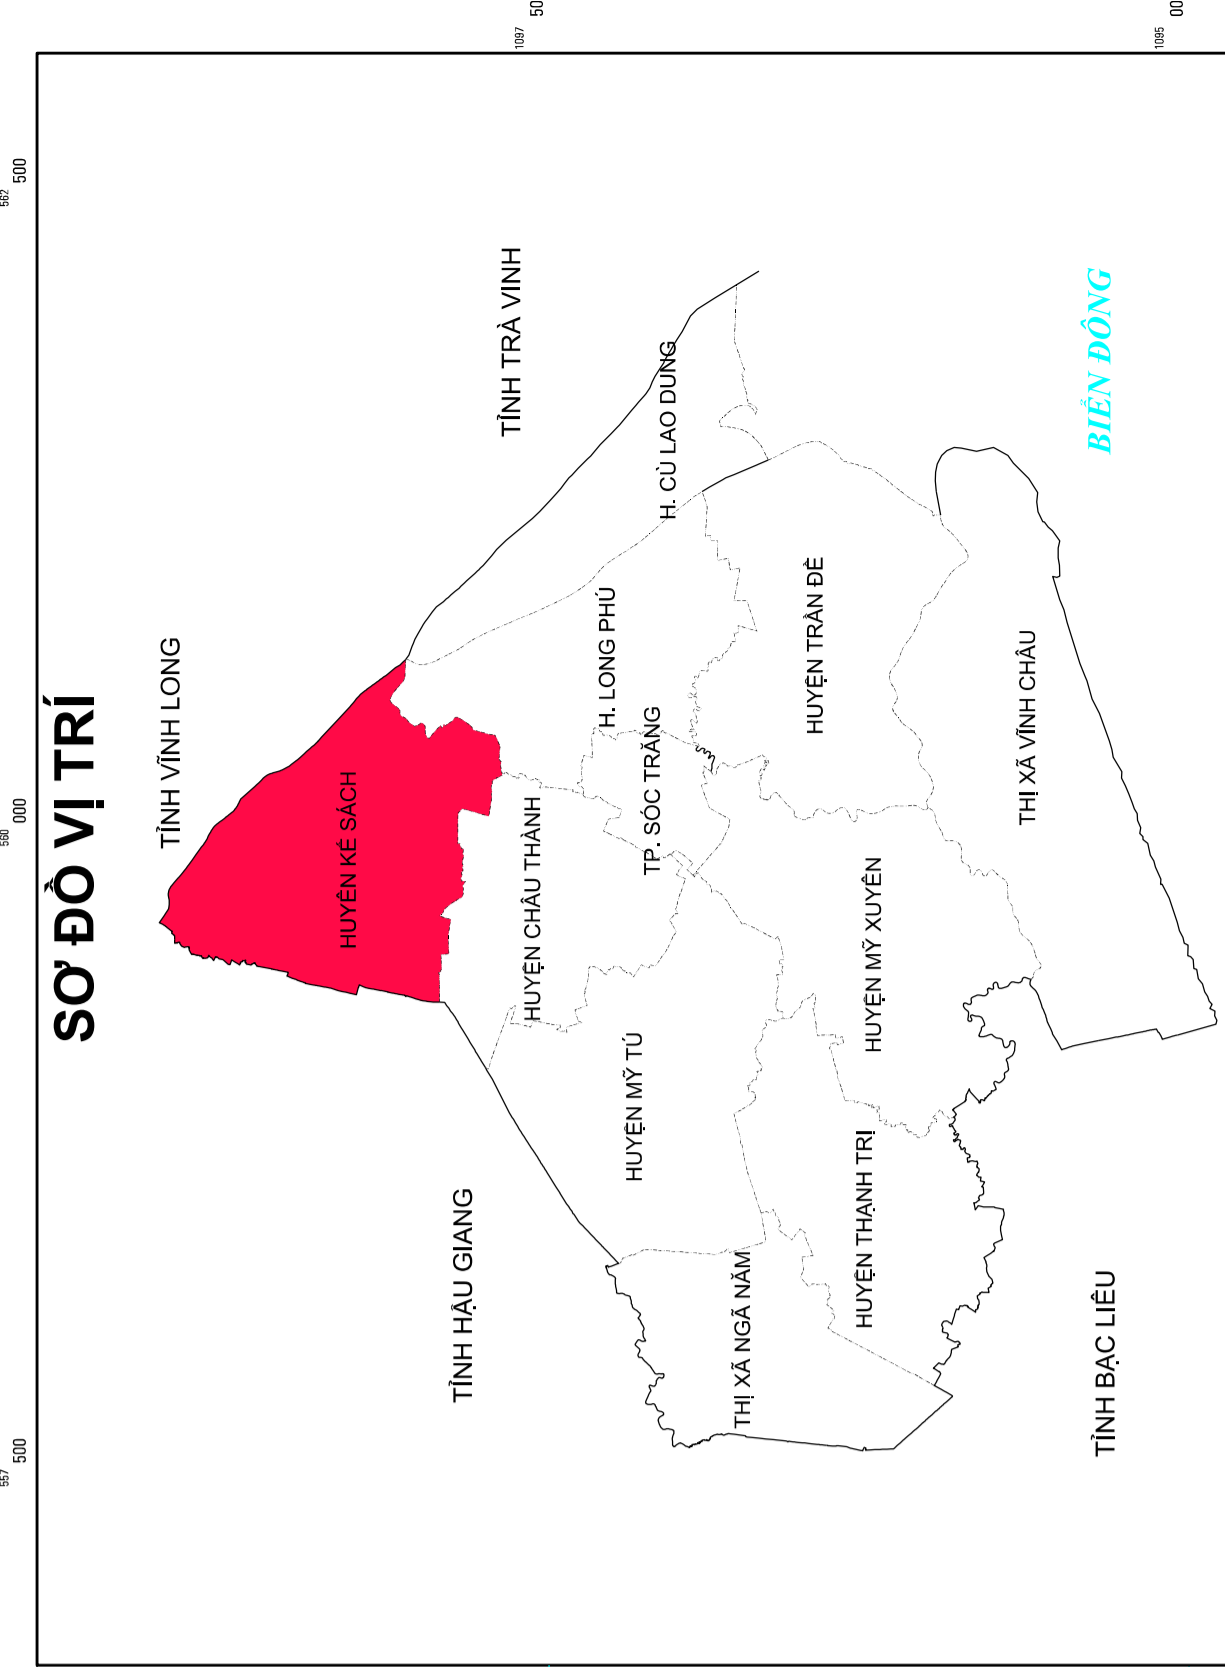

BẢN ĐỒ KẾ HOẠCH SỬ DỤNG ĐẤT NĂM 2019

HUYỆN KẾ SÁCH - TỈNH SÓC TRĂNG

CHỦ DẪN		CHỦ DẪN		CHỦ DẪN		CHỦ DẪN	
TÊN KÝ HIỆU	NIÊN TƯỢNG	TÊN KÝ HIỆU	NIÊN TƯỢNG	TÊN KÝ HIỆU	NIÊN TƯỢNG	TÊN KÝ HIỆU	NIÊN TƯỢNG
Đất chuyên trồng lúa nước	Đất chuyên trồng cây hàng năm	Đất trồng cây lâu năm	Đất trồng cây ăn quả	Đất nuôi trồng thủy sản	Đất rừng phòng hộ	Đất rừng đặc dụng	Đất rừng sản xuất
Đất nông nghiệp khác	Đất ở nông thôn	Đất ở thị trấn	Đất ở đô thị	Đất công nghiệp	Đất thương mại dịch vụ	Đất công trình công nghiệp	Đất công trình văn hóa
Đất công trình văn hóa	Đất công trình công nghiệp	Đất công trình khác	Đất chưa sử dụng	Đất trống	Đất kiến tạo	Đất kiến tạo khác	Đất kiến tạo khác

ỦY BAN NHÂN DÂN TỈNH SÓC TRĂNG Sóc Trăng ngày... tháng... năm.... CHỦ TỊCH	SỞ TÀI NGUYÊN VÀ MÔI TRƯỜNG TỈNH SÓC TRĂNG Sóc Trăng ngày... tháng... năm.... CHỦ TỊCH	ỦY BAN NHÂN DÂN HUYỆN KẾ SÁCH Kế Sách ngày... tháng... năm.... CHỦ TỊCH	VĂN PHÒNG ĐĂNG KÝ ĐẤT ĐAI TỈNH SÓC TRĂNG Sóc Trăng ngày... tháng... năm.... GIÁM ĐỐC

TỶ LỆ 1 : 25000